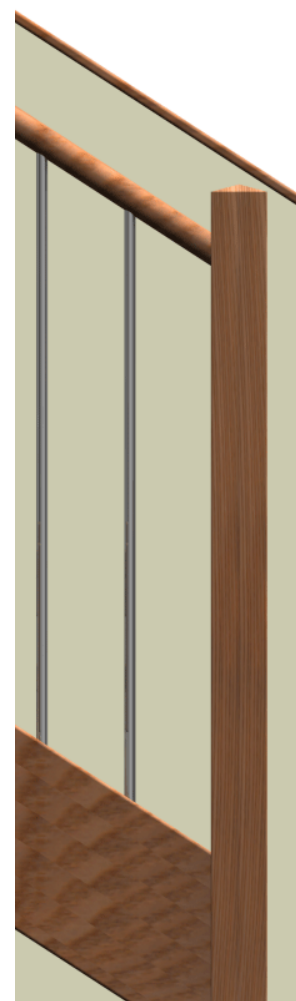

# Foto Sala rund

## Sala rund

- FAKTARUTA:
- STOLPAR 80\*80
- SPALJEPINNE 16 MM SLIPAT ROSTFRITT KORN 240
- HANDLEDARE Ø 43 MM
- UNDERLIGGARE 40\*40
- VALVINKLÄDNAD 15\*310
- TOPPBRÄDA 15\*115
- ALLA TRÄSLAG
- ÄVEN I KOMBINATION MED TÄCKMÅLAT
- OLJA